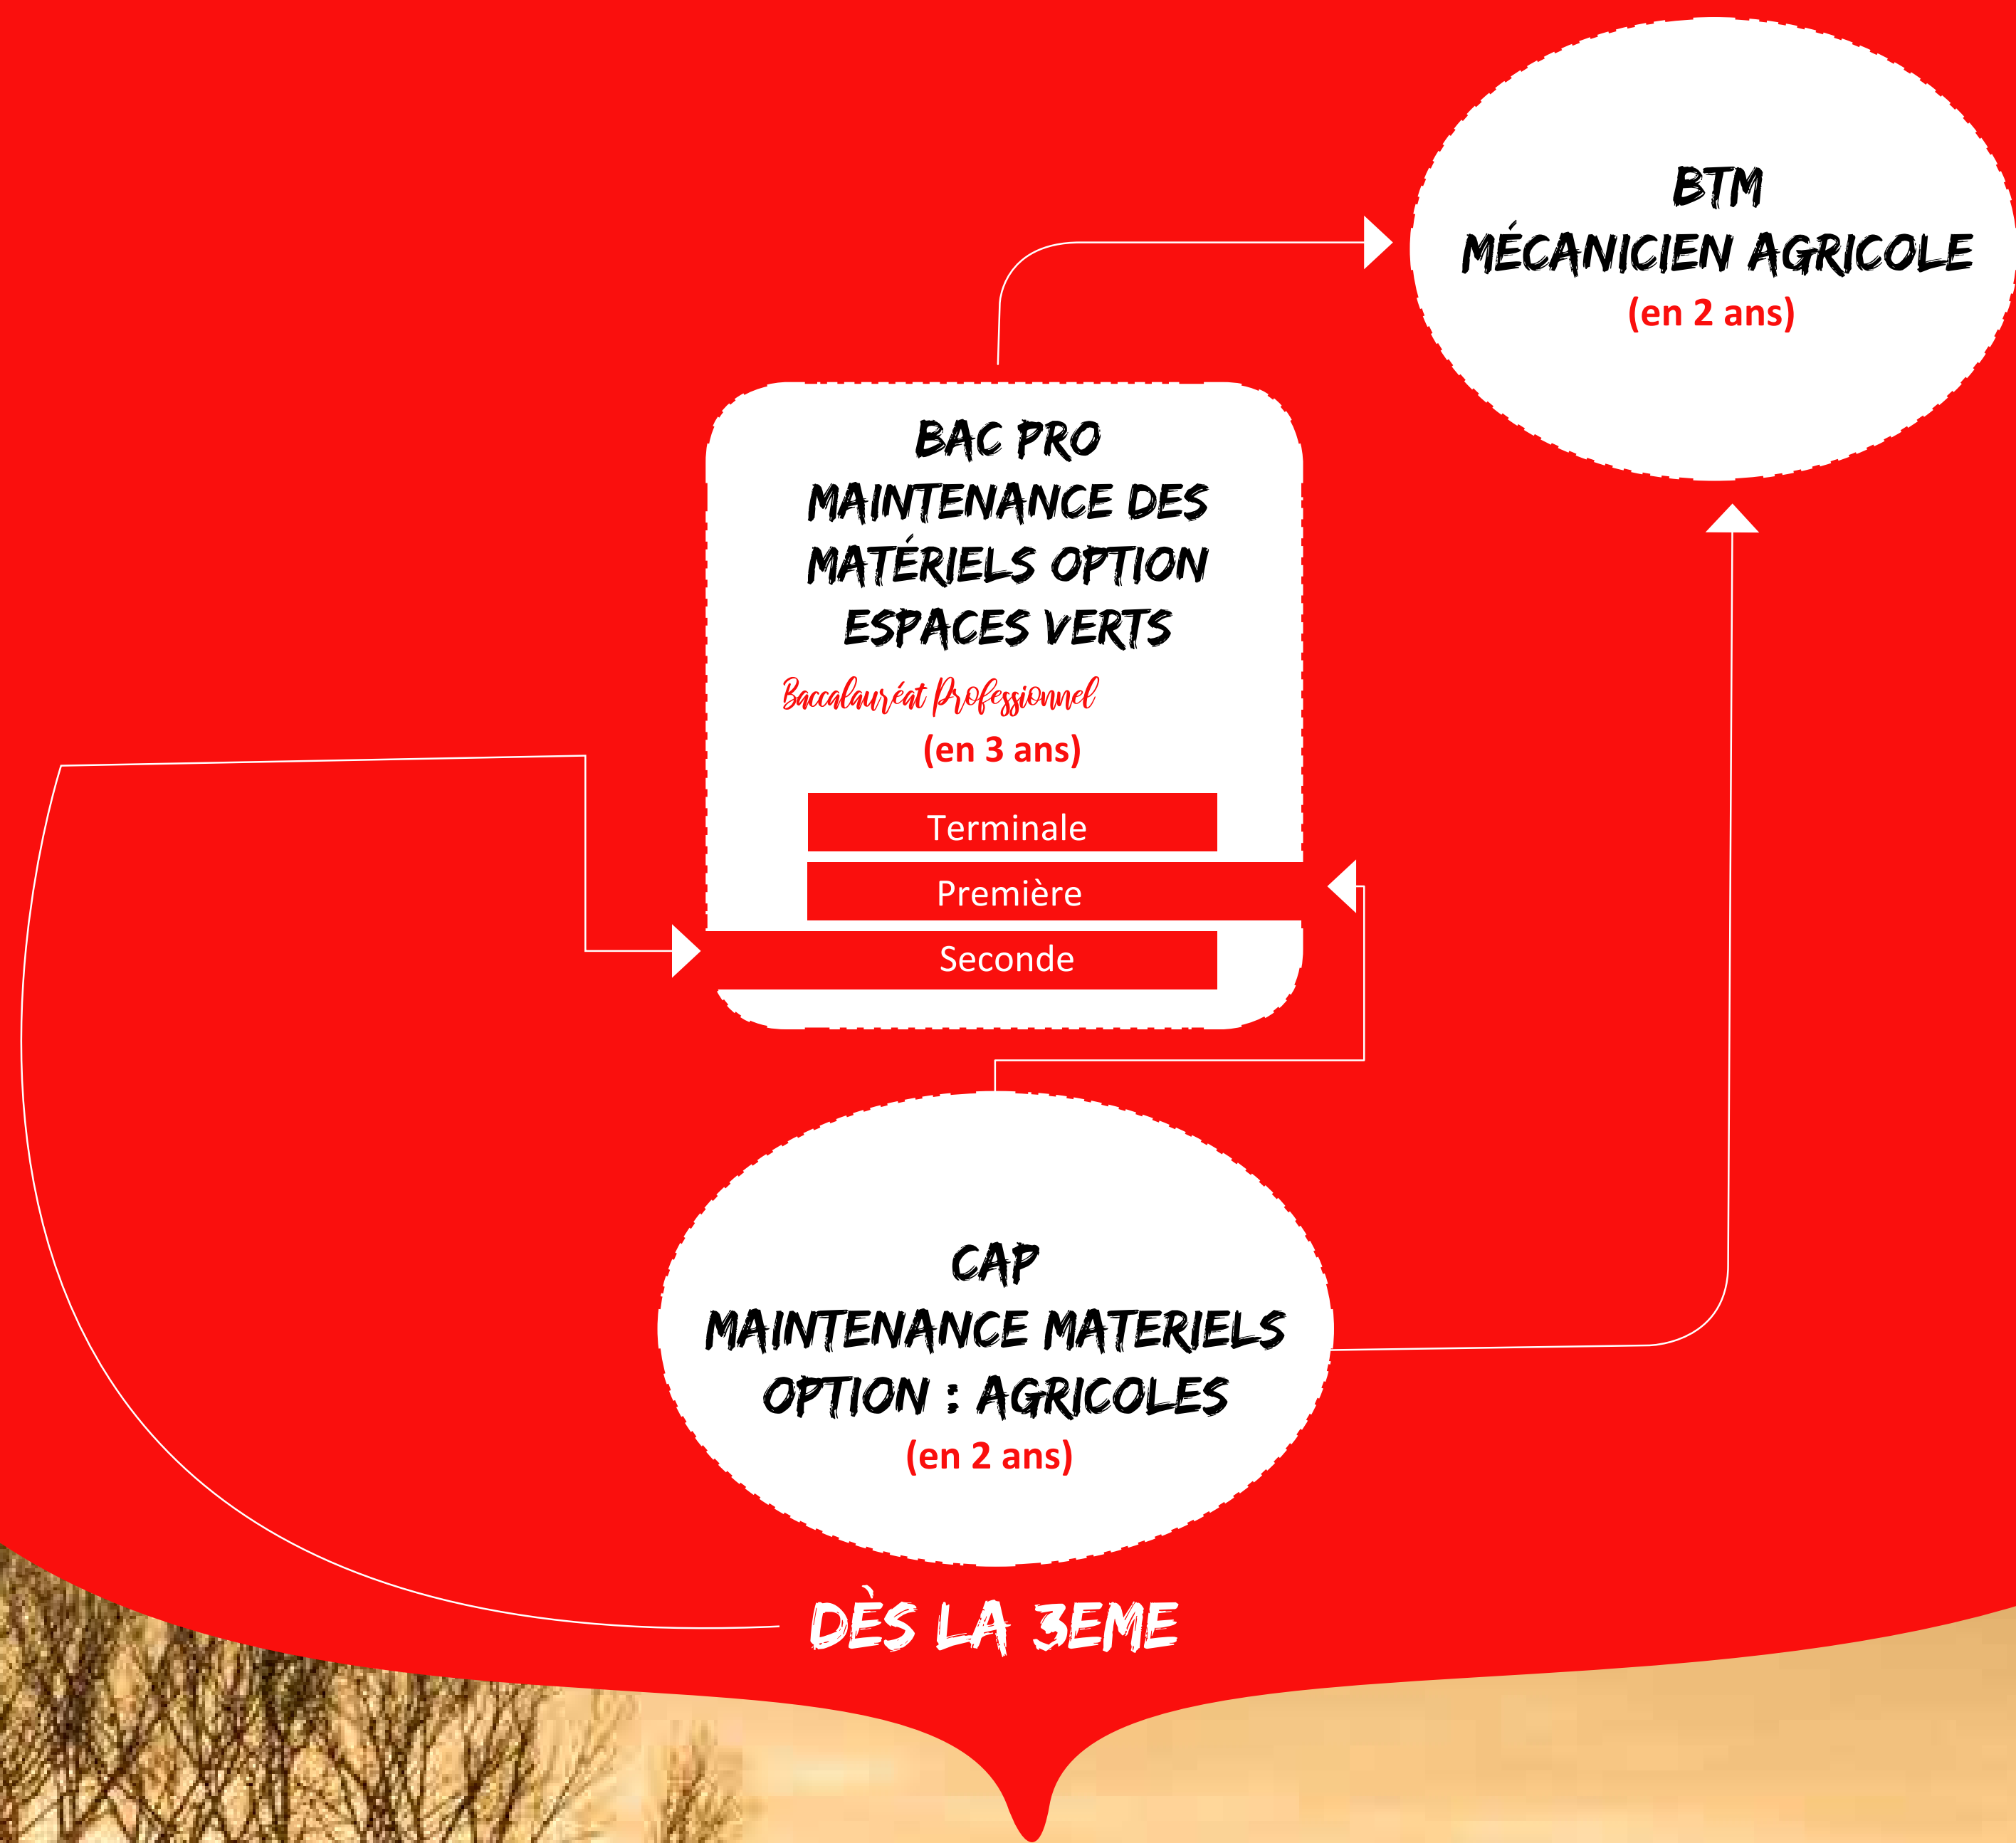

PARCOURS DE FORMATION DE LA FILIÈRE MAINTENANCE DES MATÉRIELS AGRICOLES

	ARDENNES	AUBE	MARNE	HAUTE-MARNE
MAINTENANCE DES MATÉRIELS				
CAP maintenance des matériels - Option : agricoles			✓	
BTM mécanicien des matériels agricoles			✓	
Bac Pro Maintenance des matériels Option Espaces Verts			✓	

REGROUPE :

ARDENNES

129, Avenue Charles de Gaulle
CS 40105
08008 Charleville Mézières Cedex
03 24 33 02 24
contact@almea-formations-08.fr

AUBE

9, rue Robert Keller
CS 20039
10151 Pont Sainte Marie Cedex
03 25 81 08 01
contact@almea-formations-10.fr

MARNE

32, rue Benjamin Franklin
CS 70021
51016 Châlons-en-Champagne Cedex
03 26 69 25 85
contact@almea-formations-51.fr

HAUTE-MARNE

1, rue Albert Camus
BP 52100
52904 Chaumont Cedex 9
03 25 35 09 09
contact@almea-formations-52.fr

Les formations dispensées bénéficient du soutien de la Région Grand Est, de l'Etat, du Fonds Social Européen et de l'IEJ.

www.almea-formations.fr