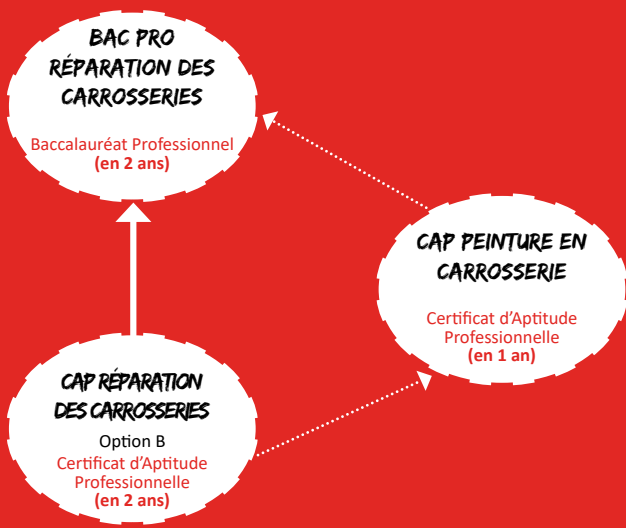

PARCOURS DE FORMATION DE LA PEINTURE-RÉPARATION DES CARROSSERIES

DÈS LA 3ÈME

APP : Contrat d'apprentissage / CP : Contrat de professionnalisation / FC : Formation continue

MÉTIERS DE LA MAINTENANCE

	ARDENNES	AUBE	MARNE	HAUTE-MARNE	ACCÈS FORMATION
	MAINTENANCE AUTOMOBILE - VOITURE PARTICULIÈRES				
CAP Maintenance des Véhicules - Option A		●	●	●	APP, CP, FC
Bac Pro Maintenance des Véhicules Option A		●	●		APP, CP, FC
BTS Maintenance des Véhicules Option A		●	●		APP, CP, FC
Titre Pro Technicien Expert Après-vente Automobile			●		APP, CP, FC
CQP Mécanicien Automobile				●	APP, CP, FC

ARDENNES

129 avenue Charles de Gaulle
08008 Charleville Mézières
Cedex
03 24 33 02 24
contact@almea-formations-08.fr

AUBE

9 rue Robert Keller
10151 Pont Sainte Marie
Cedex
03 25 81 08 01
contact@almea-formations-10.fr

MARNE

32 rue Benjamin Franklin
51016 Châlons-en-Champagne
Cedex
03 26 69 25 85
contact@almea-formations-51.fr

HAUTE-MARNE

1 rue Albert Camus
52904 Chaumont
Cedex 9
03 25 35 09 09
contact@almea-formations-52.fr

www.almea-formations.fr